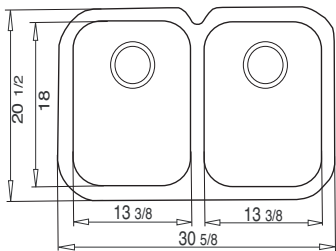

TU 1515-S
 (TK-125-010) (BE 40.40)
 Also available 9 13/16" D (TK-125-019)
 Grid TK-910-002

TU 15-S
 (TK-125-007) (BE 39)

TU 1314-S
 (TK-125-009) (BE 34.37)

TU 1920 S-D (TK-125-072)
 Grid TK-910-004

9 7/8

TU 2320 – (TK-125-083) • Grid TK-910-007

6 1/8

TU 1915-S (TK-125-011) (BE 50.40)

9 7/8 | 7 1/16

TU 3120 R-D (TK-125-073)
Grid TK-910-004 (Lg. Bowl)
Grid TK-910-003 (Sm. Bowl)

7 1/16 | 9 7/8

TU 3120 L-D (TK-125-074)
Grid TK-910-004 (Lg. Bowl)
Grid TK-910-003 (Sm. Bowl)

9 7/8 | 9 7/8

TU 3020 – (TK-125-075)
Grid TK-910-001

9 7/8 | 7 3/8

TU 3020-R – (TK-125-076)
Grid TK-910-001 (Lg. Bowl)
Grid TK-910-005 (Sm. Bowl)

8

TU 3018-8 – (TK-125-024)
Grid TK-910-006

10 1/8 | 7 1/8

TU 3018-10 – (TK-125-023)
Grid TK-910-003