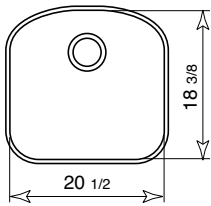

TU 1515-S
 (TK-125-010) (BE 40.40)
 Also available 9 13/16" D (TK-125-019)
 Grid TK-910-002

TU 15-S
 (TK-125-007) (BE 39)

TU 1314-S
 (TK-125-009) (BE 34.37)

TU 1920 S-D (TK-125-072)
 Grid TK-910-004

9 7/8

TU 2320 – (TK-125-083) • Grid TK-910-007

6 1/8

TU 1915-S (TK-125-011) (BE 50.40)

9 7/8 | 7 1/16

TU 3120 R-D (TK-125-073)
Grid TK-910-004 (Lg. Bowl)
Grid TK-910-003 (Sm. Bowl)

7 1/16 | 9 7/8

TU 3120 L-D (TK-125-074)
Grid TK-910-004 (Lg. Bowl)
Grid TK-910-003 (Sm. Bowl)