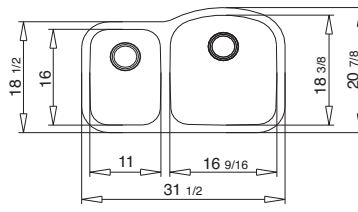

TU 2320 – (TK-125-083) • Grid TK-910-007

6 1/8

TU 1915-S (TK-125-011) (BE 50.40)

9 7/8 | 7 1/16

TU 3120 R-D (TK-125-073)
Grid TK-910-004 (Lg. Bowl)
Grid TK-910-003 (Sm. Bowl)

7 1/16 | 9 7/8

TU 3120 L-D (TK-125-074)
Grid TK-910-004 (Lg. Bowl)
Grid TK-910-003 (Sm. Bowl)

9 7/8 | 9 7/8

TU 3020 – (TK-125-075)
Grid TK-910-001

9 7/8 | 7 3/8

TU 3020-R – (TK-125-076)
Grid TK-910-001 (Lg. Bowl)
Grid TK-910-005 (Sm. Bowl)

8

TU 3018-8 – (TK-125-024)
Grid TK-910-006

10 1/8 | 7 1/8

TU 3018-10 – (TK-125-023)
Grid TK-910-003