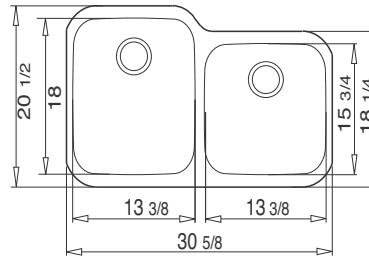

TU 2320 – (TK-125-083) • Grid TK-910-007

6 1/8

TU 1915-S (TK-125-011) (BE 50.40)

9 7/8 | 7 1/16

TU 3120 R-D (TK-125-073)
Grid TK-910-004 (Lg. Bowl)
Grid TK-910-003 (Sm. Bowl)

7 1/16 | 9 7/8

TU 3120 L-D (TK-125-074)
Grid TK-910-004 (Lg. Bowl)
Grid TK-910-003 (Sm. Bowl)

9 7/8 | 9 7/8

TU 3020 – (TK-125-075)
Grid TK-910-001

9 7/8 | 7 3/8

TU 3020-R – (TK-125-076)
Grid TK-910-001 (Lg. Bowl)
Grid TK-910-005 (Sm. Bowl)

8

TU 3018-8 – (TK-125-024)
Grid TK-910-006

10 1/8 | 7 1/8

TU 3018-10 – (TK-125-023)
Grid TK-910-003